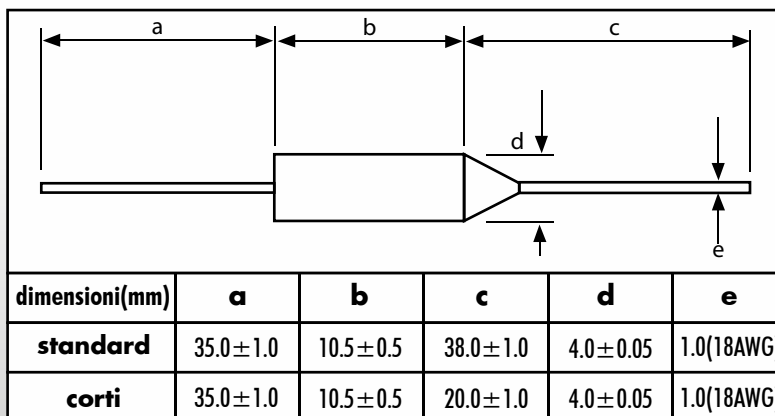

TERMOFUSIBILE ONE SHOT

TF (Temperatura d'intervento)	72° - 240°C
Lunghezza standard cavetti	35x38 mm
Diametro corpo	4x10 mm
Corrente nominale	20A - 250V 21A - 240V
TH (Holding temperature)	47° - 200°C
TM (Maximum temperature limit)	120° - 450°C
Certificazioni	UL, C-UL, PSE K-mark, VDE, CCC

Cat NO.	TF	Cutoff Temp.	TH	TM	K-mark	UL	C-UL	VDE	TUV	CCC	PSE
SW-302 T	72°C	70°C +2°C -2°C	47°C	120°C	✓						
SW-305 T	77°C	77°C +0°C -4°C	52°C	120°C	✓						
SW-309 T	84°C	84°C +0°C -5°C	59°C	150°C	✓						
SW-353 T	93°C	93°C +0°C -5°C	68°C	220°C	✓	✓	✓	✓		✓	
SW-304 T	98°C	96°C +0°C -2°C	73°C	220°C	✓						
SW-308 T	100°C	100°C +0°C -5°C	75°C	220°C	✓						
SW-310 T	109°C	109°C +0°C -5°C	94°C	190°C	✓						
SW-336 T	110°C	110°C +0°C -5°C	85°C	230°C	✓	✓	✓	✓		✓	
SW-311 T	121°C	121°C +0°C -4°C	96°C	230°C	✓	✓	✓	✓		✓	
SW-329 T	128°C	128°C +0°C -5°C	103°C	270°C	✓						
SW-338 T	144°C	141°C +0°C -5°C	119°C	290°C	✓	✓	✓	✓		✓	
SW-316 T	152°C	152°C +0°C -4°C	127°C	290°C	✓	✓	✓	✓		✓	
SW-320 T	167°C	167°C +0°C -6°C	142°C	290°C	✓	✓	✓	✓		✓	
SW-327 T	184°C	184°C +0°C -6°C	159°C	300°C	✓	✓	✓	✓		✓	
SW-325 T	195°C	195°C +0°C -6°C	170°C	300°C	✓						
SW-339 T	216°C	216°C +0°C -6°C	200°C	370°C	✓						
SW-324 T	228°C	228°C +0°C -6°C	200°C	370°C	✓						
SW-328 T	240°C	240°C +0°C -6°C	200°C	450°C	✓	✓	✓	✓		✓	