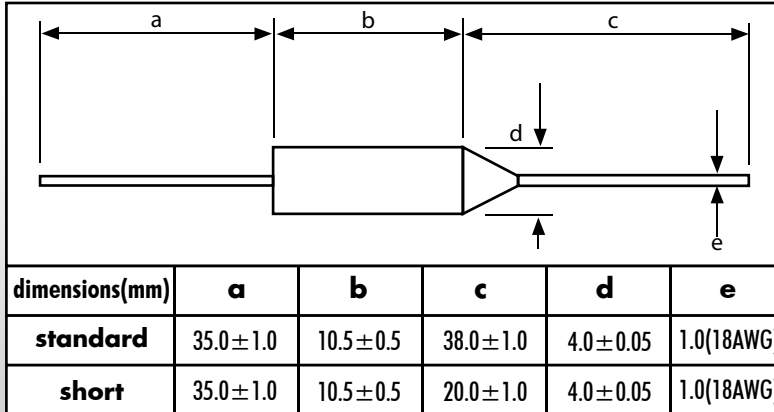

ONE SHOT THERMALFUSE

TF (Functioning Temperature)	72° - 240°C
Standard wires lenght	35x38 mm
Diameter	4x10 mm
Rated voltage	20A - 250V
Rated current	21A - 240V
TH (Holding temperature)	47° - 200°C
TM (Maximum temperature limit)	120° - 450°C
Approvals	UL, C-UL, PSE K-mark, VDE, CCC

Cat NO.	TF	Cutoff Temp.	TH	TM	K-mark	UL	C-UL	VDE	TUV	CCC	PSE
SW-302 T	72°C	70°C +2°C -2°C	47°C	120°C	✓						
SW-305 T	77°C	77°C +0°C -4°C	52°C	120°C	✓						
SW-309 T	84°C	84°C +0°C -5°C	59°C	150°C	✓						
SW-353 T	93°C	93°C +0°C -5°C	68°C	220°C	✓	✓	✓	✓		✓	
SW-304 T	98°C	96°C +0°C -2°C	73°C	220°C	✓						
SW-308 T	100°C	100°C +0°C -5°C	75°C	220°C	✓						
SW-310 T	109°C	109°C +0°C -5°C	94°C	190°C	✓						
SW-336 T	110°C	110°C +0°C -5°C	85°C	230°C	✓	✓	✓	✓		✓	
SW-311 T	121°C	121°C +0°C -4°C	96°C	230°C	✓	✓	✓	✓		✓	
SW-329 T	128°C	128°C +0°C -5°C	103°C	270°C	✓						
SW-338 T	144°C	141°C +0°C -5°C	119°C	290°C	✓	✓	✓	✓		✓	
SW-316 T	152°C	152°C +0°C -4°C	127°C	290°C	✓	✓	✓	✓		✓	
SW-320 T	167°C	167°C +0°C -6°C	142°C	290°C	✓	✓	✓	✓		✓	
SW-327 T	184°C	184°C +0°C -6°C	159°C	300°C	✓	✓	✓	✓		✓	
SW-325 T	195°C	195°C +0°C -6°C	170°C	300°C	✓						
SW-339 T	216°C	216°C +0°C -6°C	200°C	370°C	✓						
SW-324 T	228°C	228°C +0°C -6°C	200°C	370°C	✓						
SW-328 T	240°C	240°C +0°C -6°C	200°C	450°C	✓	✓	✓	✓			